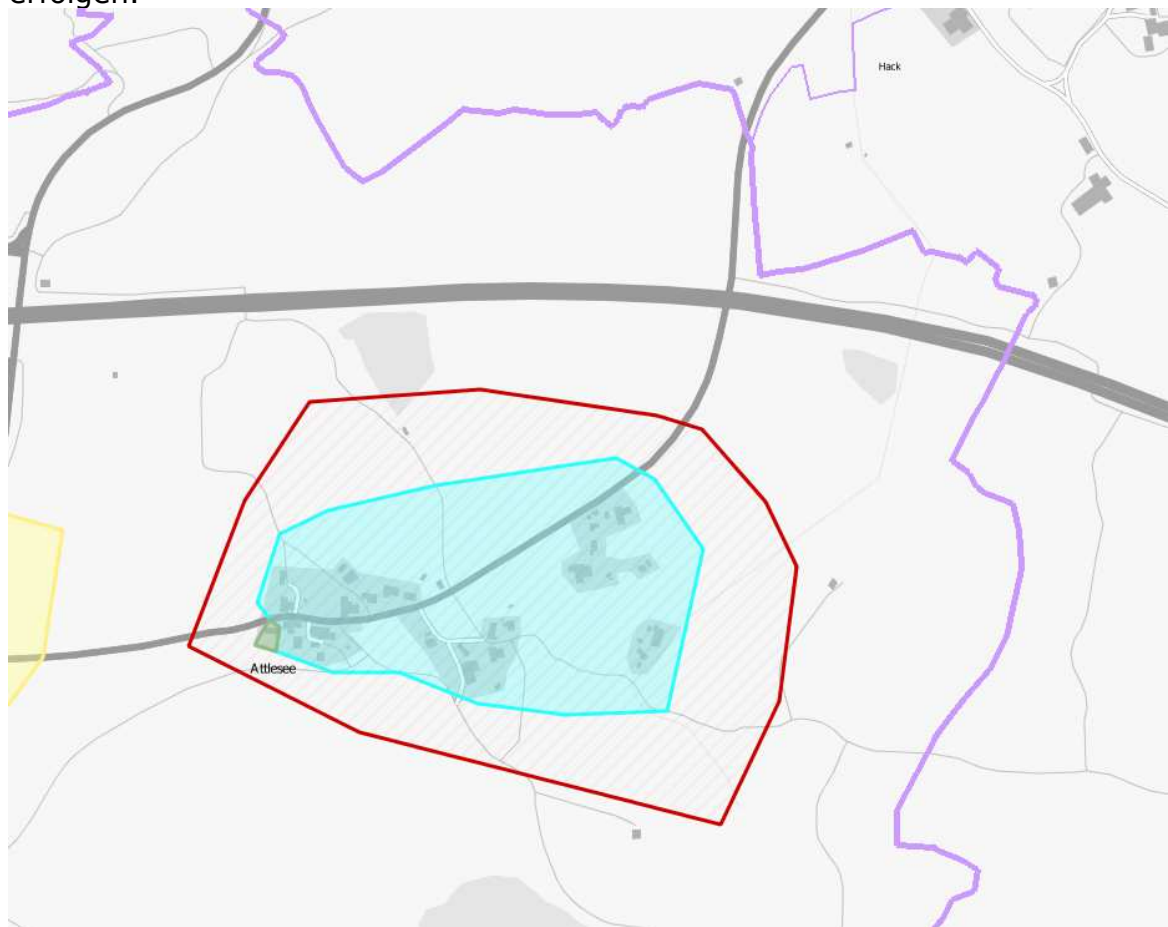

Anlage zur Bekanntmachung Auswahlverfahren Markt Nesselwang vom 05.01.2017

Folgende Karte zeigt das auszubauende Gebiet

Im Falle eines FTTB/H-Ausbaus sind bei allen bereits vorhandenen Wohn-/Nutzgebäuden die Anschlüsse bis einschließlich des Netzabschlusses in den Häusern zu verlegen. Die Verlegung muss nach einschlägigen DIN-Normen erfolgen.

Legende	
Bandbreiten in Down- / Upload	
	15 Mbit/s / 1 Mbit/s und weniger
	16 Mbit/s / 1 Mbit/s
	30 Mbit/s / 2 Mbit/s und mehr *
	vorläufiges Erschließungsgebiet

* kein weiterer NGA-Fix

Karte 1: Übersicht Nesselwang, OT Atlesee; vorläufiges Erschließungsgebiet nach Markterkundung